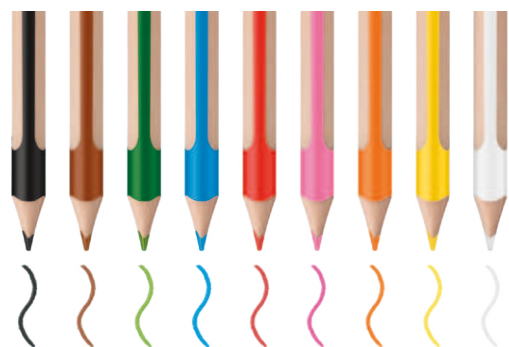

Dětská délka 140 mm

Roztíratelné vodou pro akvarelový efekt

8 zářivých barev + bílá

Kvalitní hrot o průměru 4 mm

Trojúhelníkový úchop pro správné držení, zabraňuje vyklouznutí a kutálení

Školní štětce

Štětce griffix s trojhranným úchopem a ergonomickou rukojetí v délce vhodné pro dětskou ruku dostupné v 5 velikostech si poradí s jakoukoli kresbou.