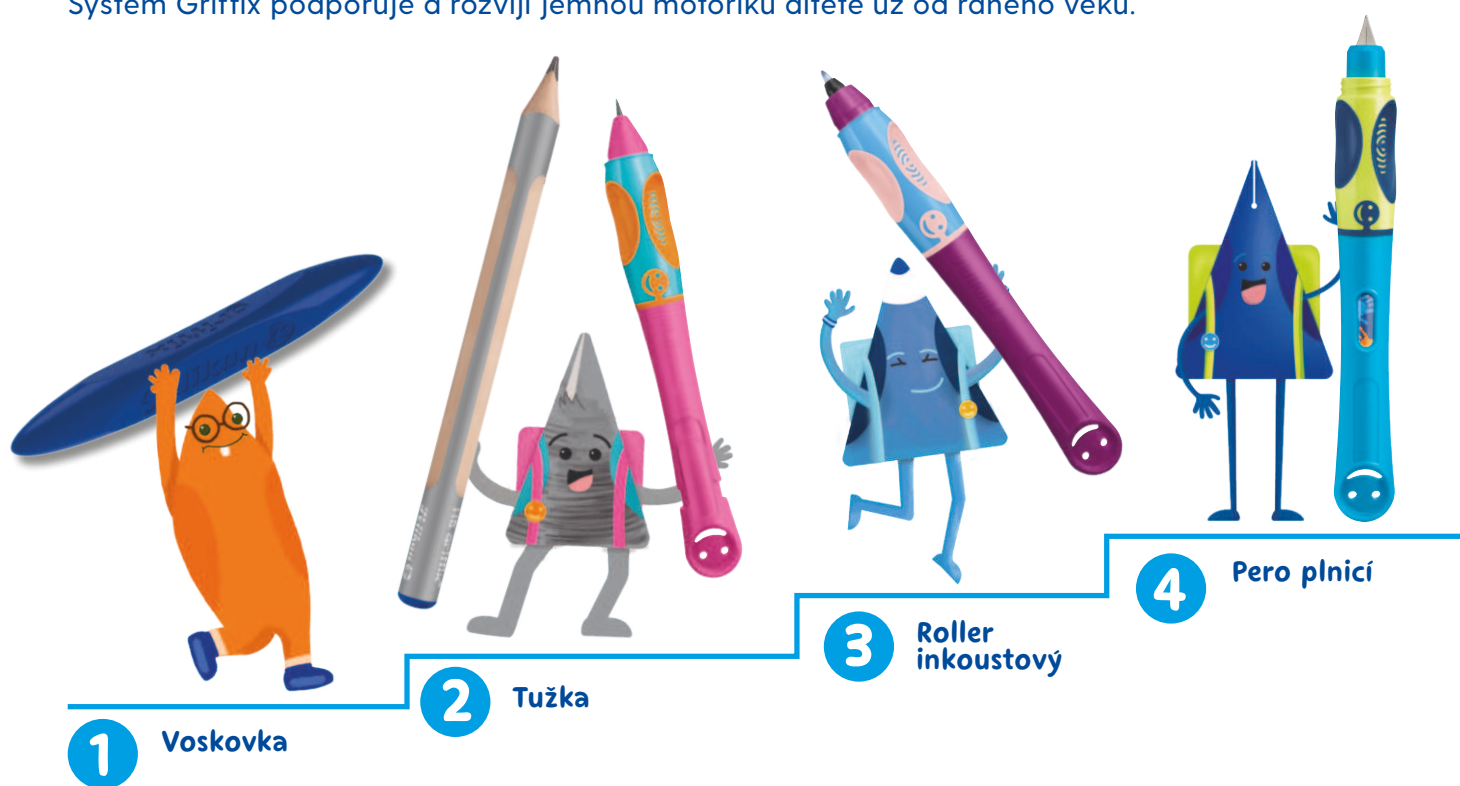

Ořezávání tenkých i tlustých pastelek

Snadné otevírání a zavírání

Velká a průhledná nádoba

Stabilní ořezávkto s kvalitními noži pro ořezávání

Psací potřeby Systém výuky psaní ve 4 krocích

Psací potřeby Griffix představují 4-stupňový systém, který byl vyvinut speciálně pro dětskou ruku ve spolupráci s učiteli a vědeckými pracovníky.

Systém Griffix podporuje a rozvíjí jemnou motoriku dítěte už od raného věku.

1 - Voskovka

V předškolním věku učí správnému úchopu a kontrole tlaku.

Trojúhelníkový úchop voskovek je delší a větší, aby se pohodlně držely v každé dětské ručičce.