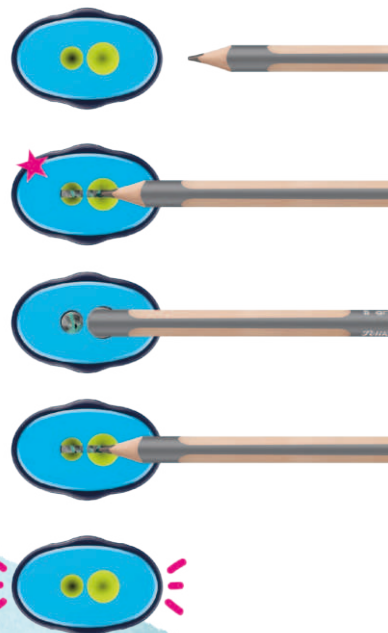

Pro praváky i leváky.

Guma

Tato trojúhelníková guma snadno, rychle a čistě maže malé i velké chyby.
Díky ergonomickému úchopu sedí v ruce perfektně jako tužka.

Pro praváky i leváky.

Dvojité ořezávkto

Ořezávání silných i tenkých tužek je nyní mimořádným potěšením!

Vysoce kvalitní zpracování, kvalitní čepele a snadná manipulace s uzávěrem, který se otevírá pouze při ořezávání, jinak hobliny bezpečně ukládá do nádoby.

Pro praváky i leváky.

Speciální mechanismus, který otevírá ostřící otvory a po ořezání se opět automaticky uzavře a třísku bezpečně uloží do zásobníku

Ořezávání tenkých i tlustých pastelek

Snadné otevírání a zavírání

Velká a průhledná nádoba

Stabilní ořezávkto s kvalitními noži pro ořezávání

Psací potřeby Systém výuky psaní ve 4 krocích

Psací potřeby Griffix představují 4-stupňový systém, který byl vyvinut speciálně pro dětskou ruku ve spolupráci s učiteli a vědeckými pracovníky.