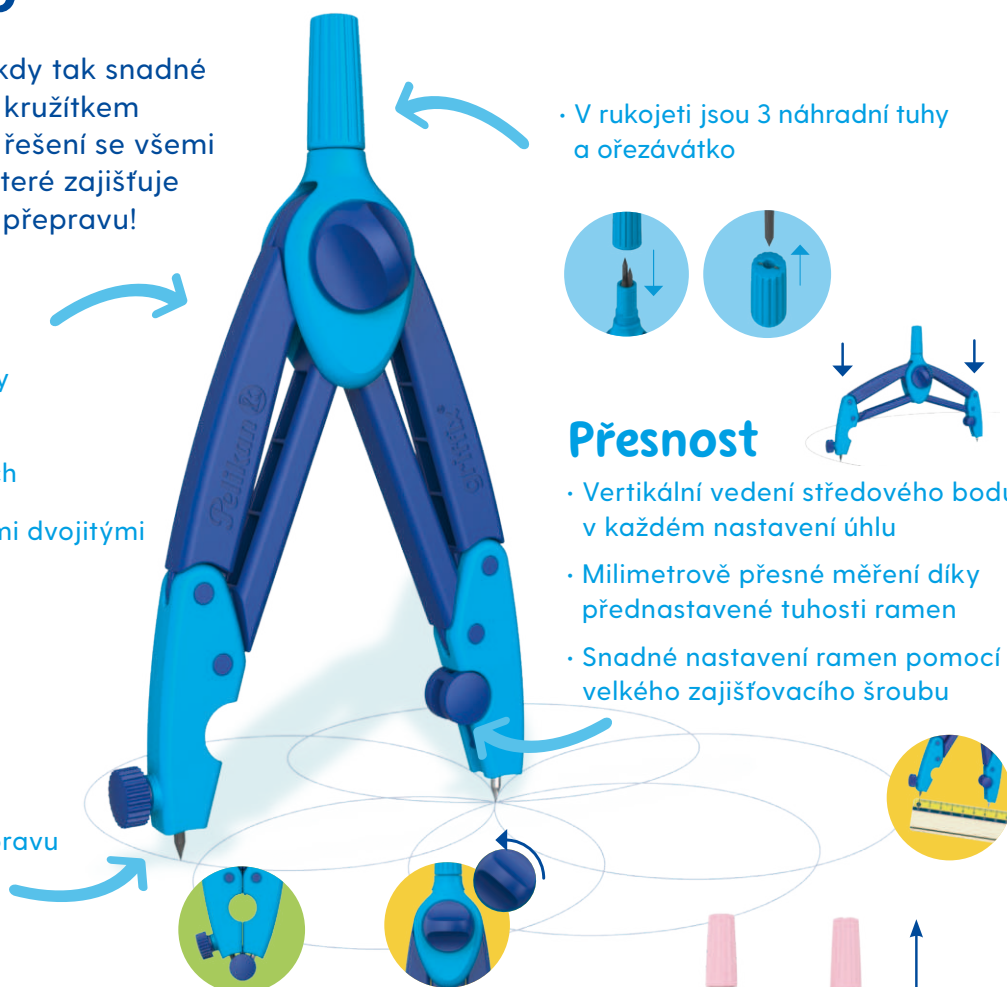

Jmenovka

Smajlík pro správný úchop

Měkká rukojeť pro komfortní stříhání

Čepele 3x tvrdší než ocel potažené nitridem titanem

Ergonomicky tvarované pro bezpečný a optimální úchop

K dispozici pro praváky i leváky

15 cm

14 cm

První ergonomické
kružítko, které má
VŠE NA JEDNOM MÍSTĚ!

Školní kružítko

Začít s rýsováním nebylo nikdy tak snadné a pohodlné jako se školním kružítkem Pelikan griffix - promyšlené řešení se všemi doplňky na jednom místě, které zajišťuje přesnou práci a bezpečnou přepravu!

Design

- Ideální pro děti a začátečníky
- Tvar bez rohů a špiček
- Příjemný, protiskluzový povrch
- Neobvyklý design s robustními dvojími nohami

Přeprava

- Malé a kompaktní s délkou pouhých 15 cm
- Integrovaná horní a dolní ochrana pro bezpečnou přepravu

- V rukojeti jsou 3 náhradní tuhy a ořezávkó

Přesnost

- Vertikální vedení středového bodu v každém nastavení úhlu
- Milimetrově přesné měření díky přednastavené tuhosti ramen
- Snadné nastavení ramen pomocí velkého zajišťovacího šroubu