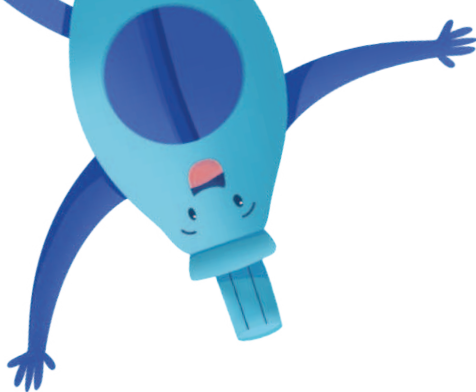

Nůžky s kulatou špičkou jsou vhodné zejména pro menší děti, které se teprve učí koordinaci ruky a oka, kdežto nůžky se špičatou čepelí jsou určeny pro děti, které již mají se stříháním zkušenosti.

Čepele potažené nitridem titanu jsou 3x tvrdší než ocel a dělají z těchto školních nůžek mimořádné společníky v každodenním školním životě.

Jmenovka

Smajlík pro správný úchop

Měkká rukojeť pro komfortní stříhání

Čepele 3x tvrdší než ocel potažené nitridem titanem

Ergonomicky tvarované pro bezpečný a optimální úchop

K dispozici pro praváky i leváky

15 cm

14 cm

První ergonomické
kružítko, které má
VŠE NA JEDNOM MÍSTĚ!

Školní kružítko

Začít s rýsováním nebylo nikdy tak snadné a pohodlné jako se školním kružítkem Pelikan griffix - promyšlené řešení se všemi doplňky na jednom místě, které zajišťuje přesnou práci a bezpečnou přepravu!

Design

- Ideální pro děti a začátečníky
- Tvar bez rohů a špiček
- Příjemný, protiskluzový povrch
- Neobvyklý design s robustními dvojími nohami

Přeprava

- Malé a kompaktní s délkou pouhých 15 cm
- Integrovaná horní a dolní ochrana pro bezpečnou přepravu